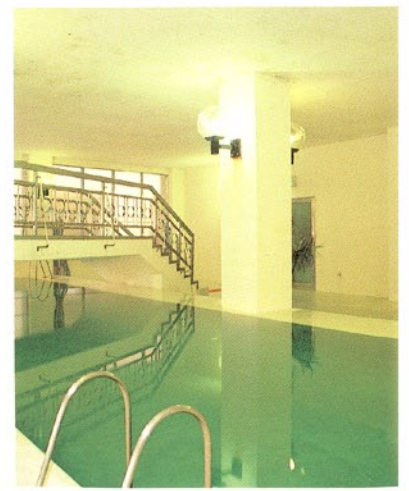

●売店

●ゲームコーナー

■ホテル施設ごあんない

- 客室数 74室(全室バス・トイレ付)
(特別室2、洋室16)
- 収容人員 336名(団体400名)
- 宴会場 和室120畳1室 60畳2室
- 洋室 120席
- 大浴場 男女別 各1
サウナバス付
露天風呂 男女別
【天然完全放流式】
- 売店
- レストラン・喫茶(樹林)
- 居酒屋(美瑛富士)
- ゲームコーナー
- スナックバー(ハーモニー)

●大広間

●露天風呂

●大浴場

●サウナ

■白金温泉の効能

神経痛、筋肉痛、関節痛、
五十肩、関節のこわばり、
うちみ、くじき、慢性消化器病、
病後回復期、疲労回復、創傷、
慢性皮膚病、アトピー性皮膚炎

●プール